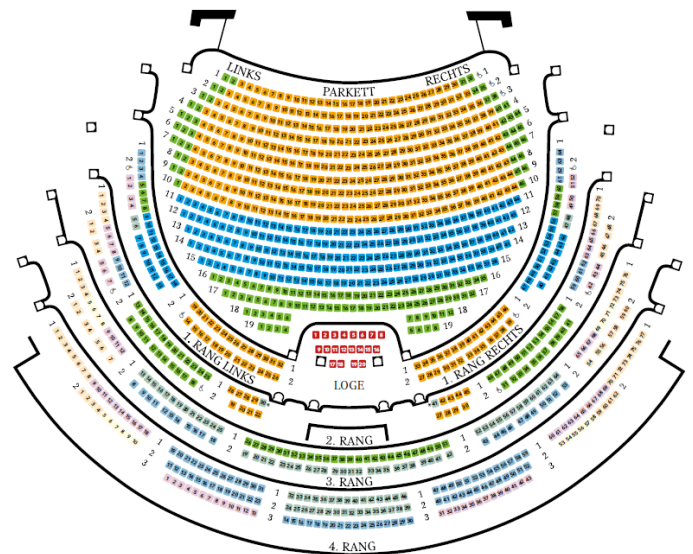

Exklusivveranstaltung in der Semperoper

Puccini's Meisterwerk „La Bohème“ am 23.03.2019

Schnell Tickets sichern!

Letzte Tickets gibt's hier:

Kategorie 1*	122€ pro Ticket
Kategorie 2*	115€ pro Ticket
Kategorie 3	105€ pro Ticket
Kategorie 4	85€ pro Ticket
Kategorie 5	60€ pro Ticket
Kategorie 6	38€ pro Ticket
Kategorie 7	16€ pro Ticket

zzgl. Porto für Versandkosten und Gebühren 5€ pro Buchung

* Kat. 1 und 2 sind zurzeit ausverkauft

Preisgruppe

Loge	PG 4
PG 1	PG 5
PG 2	PG 6
PG 3	PG 7
Hörplätze	