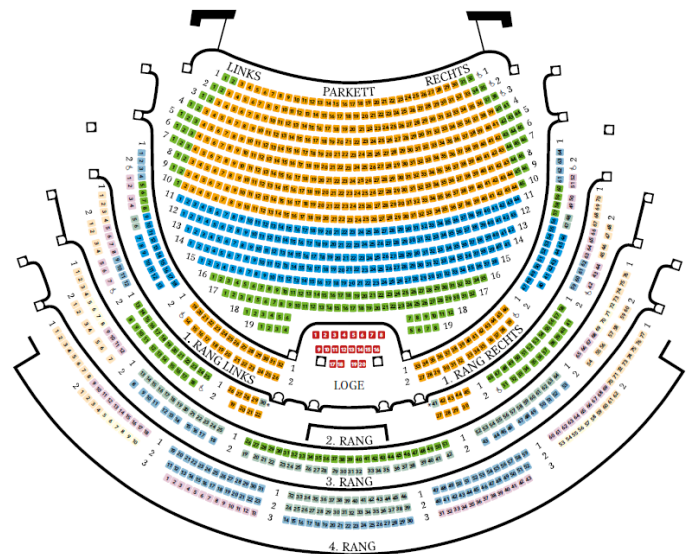

# Exklusivveranstaltung in der Semperoper

## Puccini's Meisterwerk „La Bohème“ am 23.03.2019

**Schnell Tickets sichern!**

Letzte Tickets gibt's hier:

Kategorie 1	122€ pro Ticket
Kategorie 2	115€ pro Ticket
Kategorie 3	105€ pro Ticket
Kategorie 4	85€ pro Ticket
Kategorie 5	60€ pro Ticket
Kategorie 6	38€ pro Ticket
Kategorie 7	16€ pro Ticket

zzgl. Porto für Versandkosten und Gebühren 5€ pro Buchung

Preisgruppe

Loge	PG 4
PG 1	PG 5
PG 2	PG 6
PG 3	PG 7
Hörplätze	